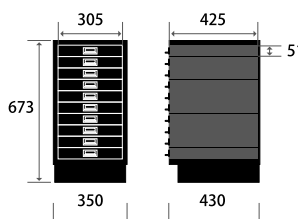

BISLEY

BA シリーズ A3 キャビネット

7カラー

本体価格

BA3/6 ￥41,800(税込)

BA3/10 ￥46,200(税込)

仕様／オプション

引き出し用アクティブトレイ

¥3,300 (税別)

*BA3/10 のみ対応

¥3,300 (税別)

*BA3/6,BA3/10 共通

¥9,000 (税別)

¥4,000 (税別)

サイズ

単位：mm

2タイプ共通

W (横幅) 350mm
D (奥行き) 430mm
H (高さ) 673mm

BA3/6

BA3/10