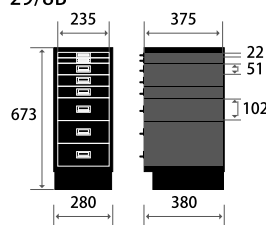

BISLEY

29 シリーズ A4 キャビネット

セミマット仕上げ

本体価格

29/6	¥35,200(税込)
29/10	¥37,400(税込)
29/8B	¥41,800(税込)

引き出し用アクティブトレイ 深さ 51mm 各 ¥2,200 (税別)

仕様／オプション

深さ 22mm 各 ¥2,200 (税別) *29/8B 上部 2 段 (22mm 厚引き出し用)

サイズ 単位：mm

3 タイプ共通

W (横幅)	280mm
D (奥行き)	380mm
H (高さ)	673mm

29/6

29/10

29/8B