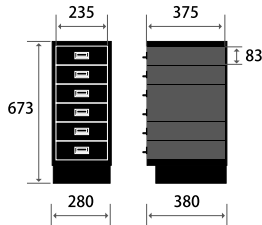

BISLEY

29 シリーズ A4 キャビネット

セミマット仕上げ

本体価格

29/6	¥35,200(税込)
29/10	¥37,400(税込)
29/8B	¥41,800(税込)

引き出し用アクティブトレイ 深さ 51mm 各 ¥2,200 (税別)

仕様／オプション

深さ 22mm 各 ¥2,200 (税別) *29/8B 上部 2 段 (22mm 厚引き出し用)

サイズ 単位：mm

3 タイプ共通

W (横幅)	280mm
D (奥行き)	380mm
H (高さ)	673mm

29/6

29/10

29/8B