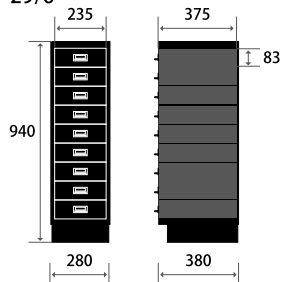

## サイズ

2タイプ共通

W (横幅) 280mm

D (奥行き) 380mm

H (高さ) 325mm

単位：mm

### 仕様／オプション

引き出し用アクティブトレイ 各¥2,200 (税別)

キャスターベース ¥9,000 (税別)  
CB-2

A ベントレイ

B 名刺トレイ

C ハガキトレイ

D 格子トレイ

E 格子トレイ

### サイズ

単位：mm

2 タイプ共通

W (横幅) 280mm  
D (奥行き) 380mm  
H (高さ) 940mm

29/6

29/10

キャスターベース取付時