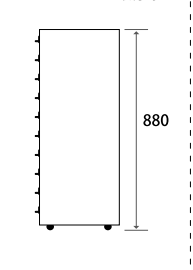

## サイズ

2タイプ共通

W (横幅) 280mm

D (奥行き) 380mm

H (高さ) 325mm

単位：mm

### サイズ 単位：mm

#### 3 タイプ共通

W (横幅)	280mm
D (奥行き)	380mm
H (高さ)	673mm

### サイズ

単位：mm

2 タイプ共通

W (横幅) 280mm  
D (奥行き) 380mm  
H (高さ) 940mm

29/6

29/10

キャスターベース取付時