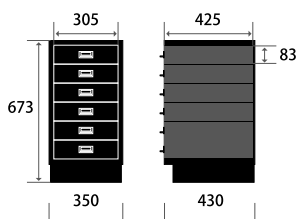

BISLEY

BA シリーズ A3 キャビネット

7カラー

本体価格

BA3/6 ￥41,800(税込)

BA3/10 ￥46,200(税込)

仕様／オプション

引き出し用アクティブトレイ

¥3,300 (税別)

*BA3/10 のみ対応

¥3,300 (税別)

*BA3/6,BA3/10 共通

¥9,000 (税別)

¥4,000 (税別)

サイズ

単位：mm

2タイプ共通

W (横幅) 350mm
D (奥行き) 430mm
H (高さ) 673mm

BA3/6

BA3/10