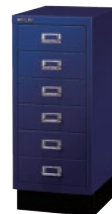

## 29 シリーズ A4 キャビネット

29/6

29/10

29/8B

### セミマット仕上げ

ブラック

スレート

ホワイト

ブルー

ディジョン

ピンク

オリーブ