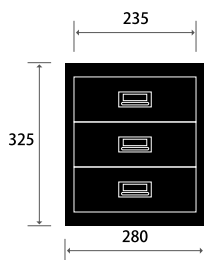

### 引き出し用アクティブトレイ

深さ 51mm

各 ¥2,200 (税別)

A ペントレイ

B 名刺トレイ

C ハガキトレイ

D 格子トレイ

E 格子トレイ

## サイズ

2タイプ共通

W (横幅) 280mm

D (奥行き) 380mm

H (高さ) 325mm

単位：mm

#### 3 タイプ共通

W (横幅)	280mm
D (奥行き)	380mm
H (高さ)	673mm

### サイズ

単位：mm

2 タイプ共通

W (横幅) 280mm  
D (奥行き) 380mm  
H (高さ) 940mm

29/6

29/10

キャスターベース取付時