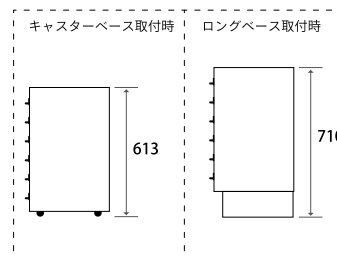

BISLEY

29 シリーズ A4 キャビネット

セミマット仕上げ

本体価格

29/6	¥35,200(税込)
29/10	¥37,400(税込)
29/8B	¥41,800(税込)

引き出し用アクティブトレイ 深さ 51mm 各 ¥2,200 (税別)

仕様／オプション

深さ 22mm 各 ¥2,200 (税別) *29/8B 上部 2 段 (22mm 厚引き出し用)

サイズ 単位：mm

3 タイプ共通

W (横幅)	280mm
D (奥行き)	380mm
H (高さ)	673mm

29/6

29/10

29/8B