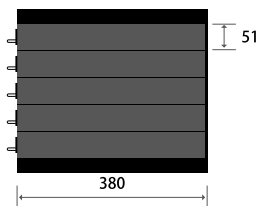

### 引き出し用アクティブトレイ

深さ 51mm

各 ¥2,200 (税別)

A ペントレイ

B 名刺トレイ

C ハガキトレイ

D 格子トレイ

E 格子トレイ

## サイズ

2タイプ共通

W (横幅) 280mm

D (奥行き) 380mm

H (高さ) 325mm

単位：mm