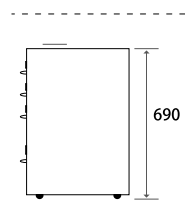

#### 3 タイプ共通

W (横幅)	280mm
D (奥行き)	380mm
H (高さ)	673mm

### サイズ

単位：mm

2 タイプ共通

W (横幅) 280mm  
D (奥行き) 380mm  
H (高さ) 940mm

29/6

29/10

キャスターベース取付時

### サイズ

単位：mm

2タイプ共通

W (横幅) 350mm  
D (奥行き) 430mm  
H (高さ) 673mm

### サイズ 単位：mm

1F3、2F、F6

3F

W (横幅) 470mm  
D (奥行き) 470mm  
H (高さ) 710mm

W (横幅) 413mm  
D (奥行き) 622mm  
H (高さ) 1016mm

キャスター取付時

3F