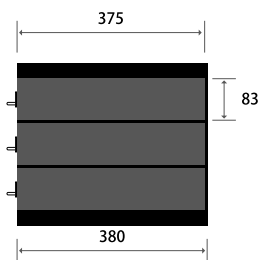

### 引き出し用アクティブトレイ

深さ 51mm

各 ¥2,200 (税別)

A ペントレイ

B 名刺トレイ

C ハガキトレイ

D 格子トレイ

E 格子トレイ

## サイズ

2タイプ共通

W (横幅) 280mm

D (奥行き) 380mm

H (高さ) 325mm

単位：mm