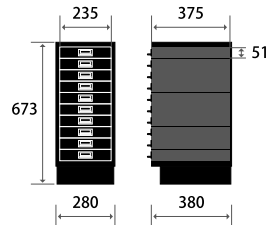

BISLEY

29 シリーズ A4 キャビネット

セミマット仕上げ

本体価格

29/6	¥35,200(税込)
29/10	¥37,400(税込)
29/8B	¥41,800(税込)

引き出し用アクティブトレイ 深さ 51mm 各 ¥2,200 (税別)

仕様／オプション

深さ 22mm 各 ¥2,200 (税別) *29/8B 上部 2 段 (22mm 厚引き出し用)

サイズ 単位：mm

3 タイプ共通

W (横幅)	280mm
D (奥行き)	380mm
H (高さ)	673mm

29/6

29/10

29/8B