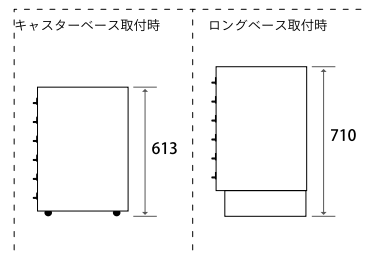

BISLEY

BA シリーズ A3 キャビネット

7カラー

本体価格

BA3/6 ￥41,800(税込)

BA3/10 ￥46,200(税込)

仕様／オプション

引き出し用アクティブトレイ

¥3,300 (税別)

*BA3/10 のみ対応

¥3,300 (税別)

*BA3/6,BA3/10 共通

¥9,000 (税別)

¥4,000 (税別)

サイズ

単位：mm

2タイプ共通

W (横幅) 350mm
D (奥行き) 430mm
H (高さ) 673mm

BA3/6

BA3/10