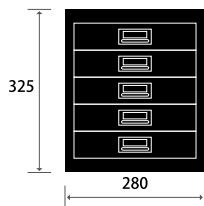

### 引き出し用アクティブトレイ

深さ 51mm

各 ¥2,200 (税別)

A ペントレイ

B 名刺トレイ

C ハガキトレイ

D 格子トレイ

E 格子トレイ

## サイズ

2タイプ共通

W (横幅) 280mm

D (奥行き) 380mm

H (高さ) 325mm

単位：mm

#### 3 タイプ共通

W (横幅)	280mm
D (奥行き)	380mm
H (高さ)	673mm

### サイズ

単位：mm

2 タイプ共通

W (横幅) 280mm  
D (奥行き) 380mm  
H (高さ) 940mm

29/6

29/10

キャスターベース取付時