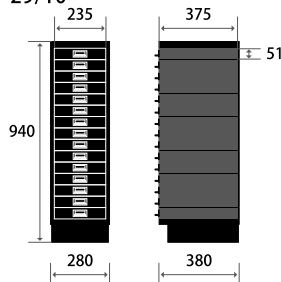

## サイズ

2タイプ共通

W (横幅) 280mm

D (奥行き) 380mm

H (高さ) 325mm

単位：mm

#### 3 タイプ共通

W (横幅)	280mm
D (奥行き)	380mm
H (高さ)	673mm

### サイズ

単位：mm

2 タイプ共通

W (横幅) 280mm  
D (奥行き) 380mm  
H (高さ) 940mm

29/6

29/10

キャスターベース取付時