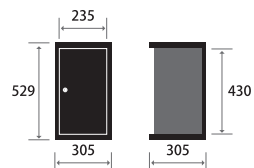

### サイズ

CLK45/1、CLK45/2

W (横幅)	305mm
D (奥行き)	457mm
H (高さ)	1802mm

CLK30/4、CLK30/6

W (横幅)	305mm
D (奥行き)	305mm
H (高さ)	1802mm

CLK121C

W (横幅)	305mm
D (奥行き)	305mm
H (高さ)	529mm

単位：mm