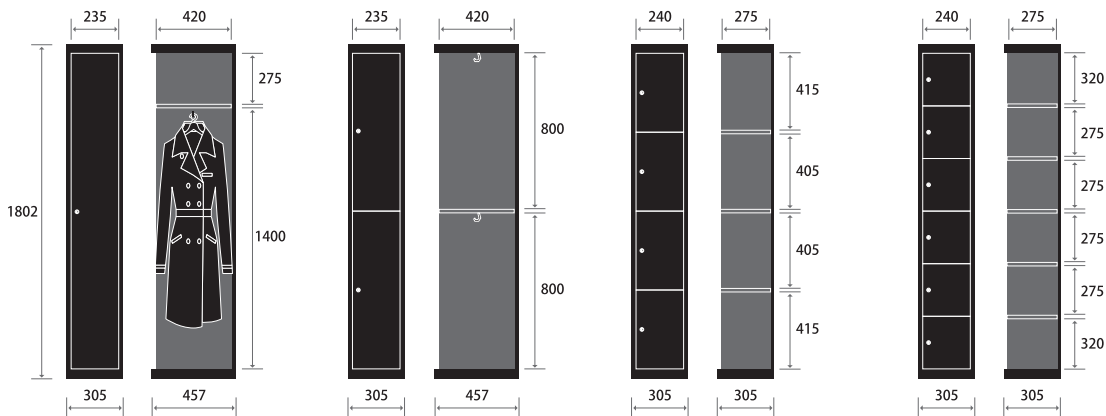

### サイズ

CLK45/1、CLK45/2

W (横幅)	305mm
D (奥行き)	457mm
H (高さ)	1802mm

CLK30/4、CLK30/6

W (横幅)	305mm
D (奥行き)	305mm
H (高さ)	1802mm

CLK121C

W (横幅)	305mm
D (奥行き)	305mm
H (高さ)	529mm

単位：mm